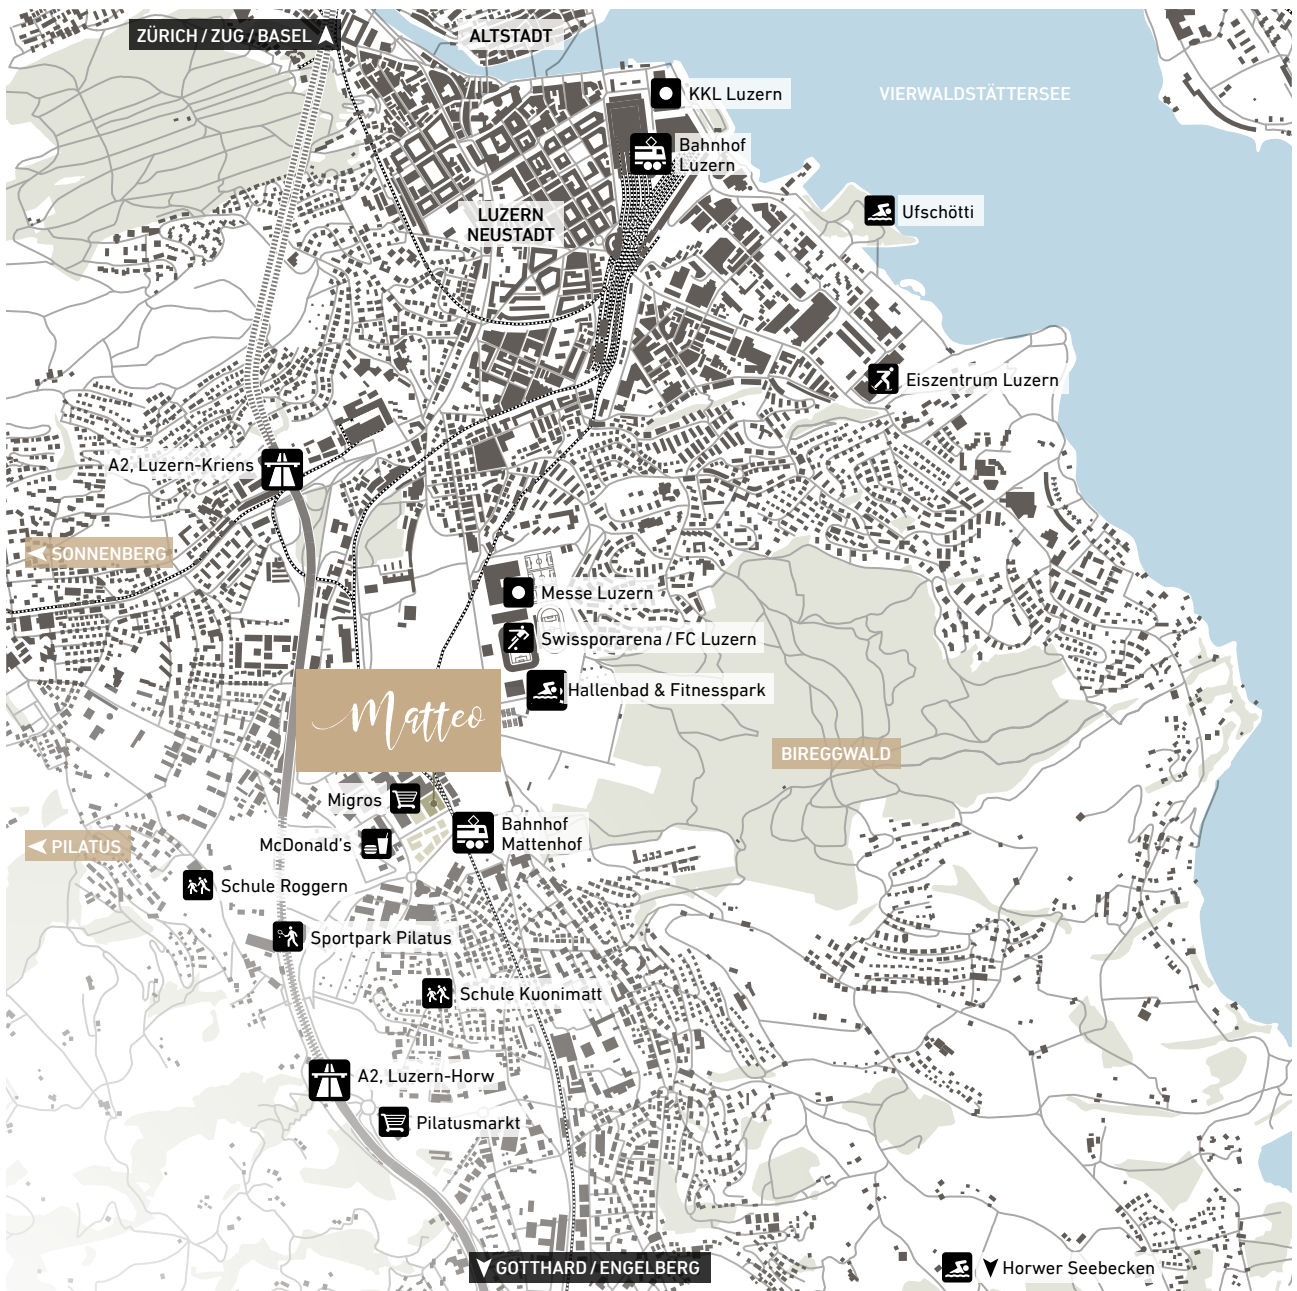

Matteo

ZEIGEMÄSS WOHNEN.
MATTENHOF. LUZERN SÜD.

UMGEBUNGS- PLAN

Alle Angaben, Pläne, Zeichnungen usw. sind unverbindlich. Änderungen bleiben bis Bauvollendung vorbehalten.