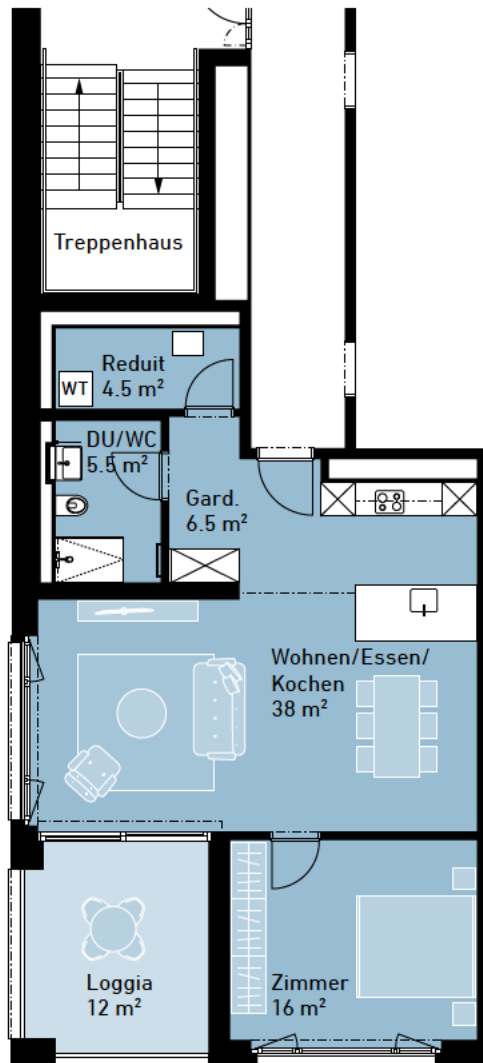

Matteo

ZEIGEMÄSS WOHNEN.
MATTENHOF. LUZERN SÜD.

TYP 12

Am Mattenhof 2b
2.5-Zimmer-Wohnung, 7. Obergeschoss

FLÄCHENANGABEN:

Wohnfläche: 70.5 m²

Loggia: 12 m²

WOHNUNGS-NR.:

W 02.0701

Alle Angaben, Pläne, Zeichnungen usw. sind unverbindlich. Änderungen bleiben bis Bauvollendung vorbehalten.