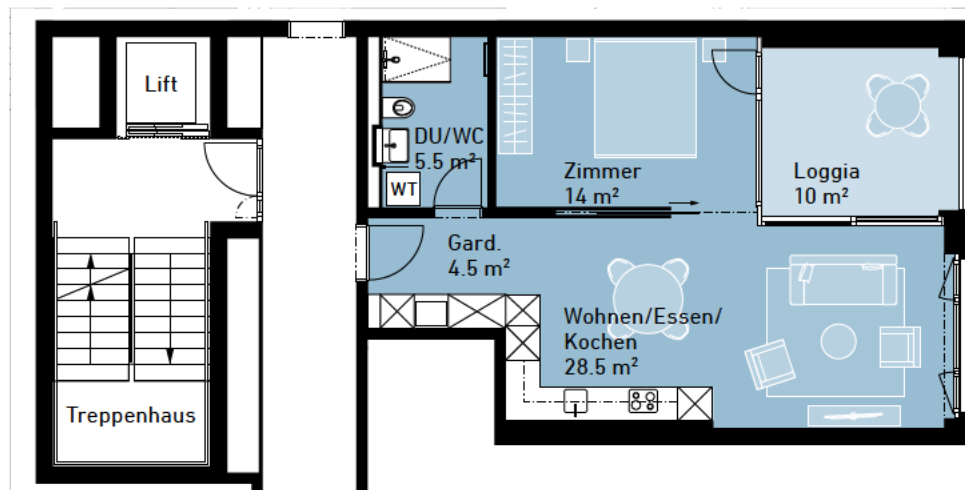

Matteo

ZEIGEMÄSS WOHNEN.
MATTENHOF. LUZERN SÜD.

TYP 7

Am Mattenhof 2b
2.5-Zimmer-Wohnung, 5. Obergeschoss

FLÄCHENANGABEN:

Wohnfläche: 52.5 m²

Loggia: 10 m²

WOHNUNGS-NR.:

W 02.0503

0 1 2 3 4 5 m

Alle Angaben, Pläne, Zeichnungen usw. sind unverbindlich. Änderungen bleiben bis Bauvollendung vorbehalten.